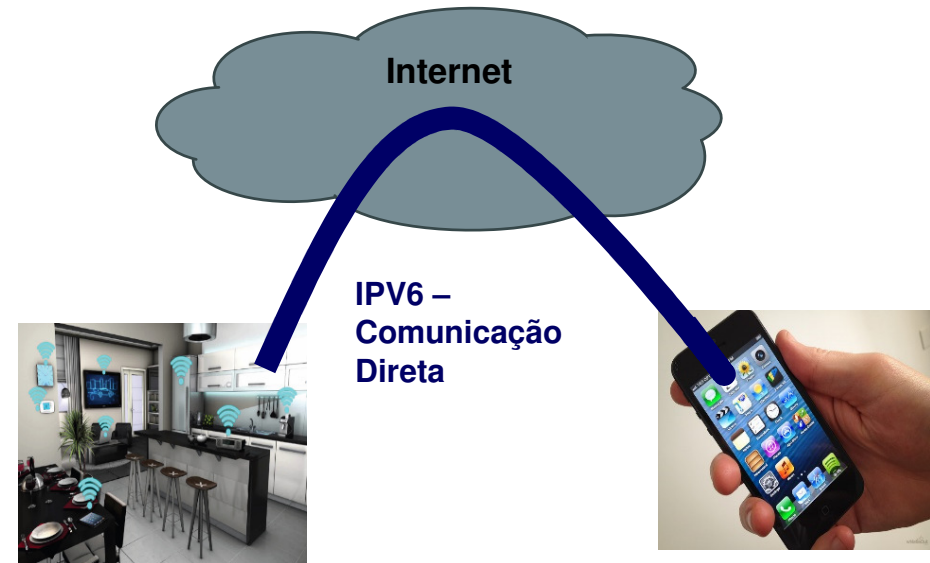

# Arquitetura atual da internet das coisas

**IPV4/NAT**

Com o esgotamento do ipv4 a complexidade para o NAT tende a aumentar cada vez mais

# Arquitetura IOT desejável com IPV6

**IPV6 – Comunicação Direta**

# Arquitetura IOT desejável com IPV6

- ✓ **Sem intermediários – Segurança na camada de redes**
- ✓ **Ambiente mais simples**
- ✓ **Sem altos custos de desenvolvimento, infra estrutura de datacenter**
- ✓ **Ambiente propício para inovação**
- ✓ **Maior escalabilidade e segurança proporcionada pelo IPV6**
- ✓ **O IPV6 é o protocolo alicerce para a Internet das Coisas**

# Protocolos IPv6 para Internet das Coisas “Stack” de comunicação