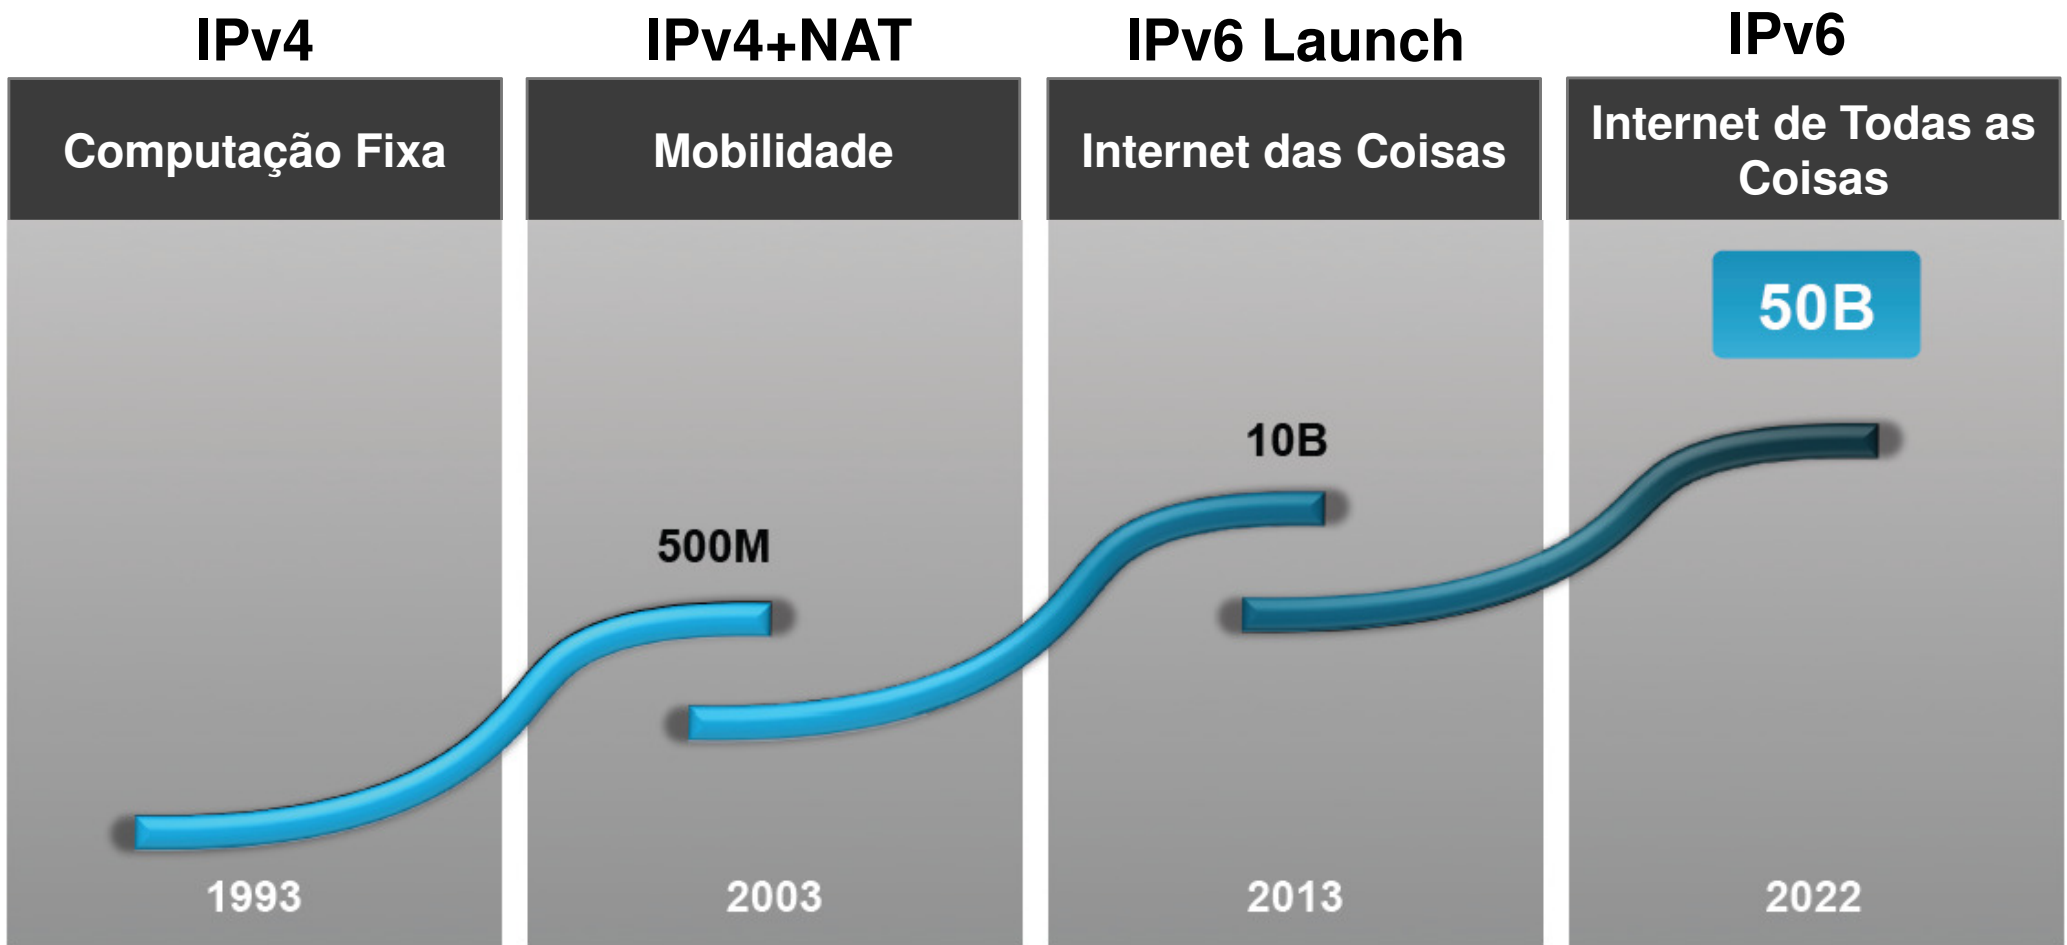

A partir do IPv6 World Launch a adoção do IPv6 vem duplicando a cada 9 meses. Continuando assim, tráfego global IPv6 será igual ao tráfego global IPv4 em 5 anos.

Fonte: Cisco IBSG, 2013

# Internet das coisas

São bilhões de sensores, objetos, pessoas, apps, animais, conectados e que transformarão a sociedade e os negócios nos próximos anos.

**GM Built-In Wi-Fi Hot Spot Coming in 2014**

A diagram of a car with four blue circles containing Wi-Fi symbols. The circles are labeled: 'Faster Mobile Data Speeds', 'Streaming Video in the Back Seat', 'Enhanced Safety and Telematics Features', and 'Added Real-Time Services'. The 4G LTE logo is in the center, and a GM logo is at the top left. A small note at the bottom says 'Initial launch in U.S. and Canada only'.