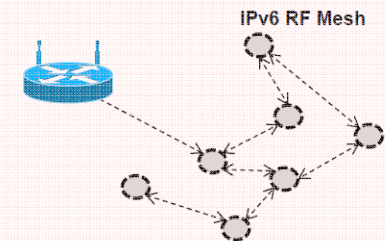

IEEE 802.15.4g

- IPv6 RF Mesh Networks