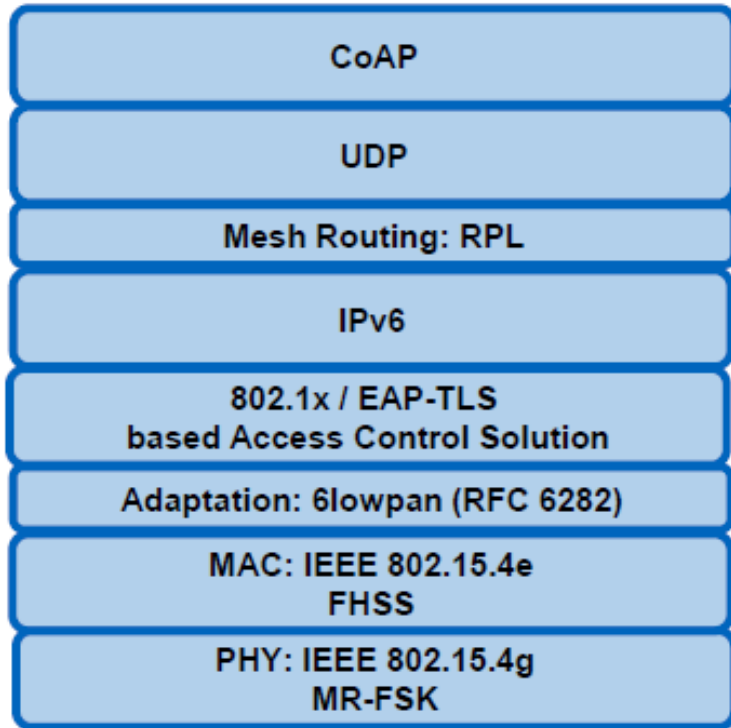

Protocolos IPv6 para Internet das Coisas “Stack” de comunicação